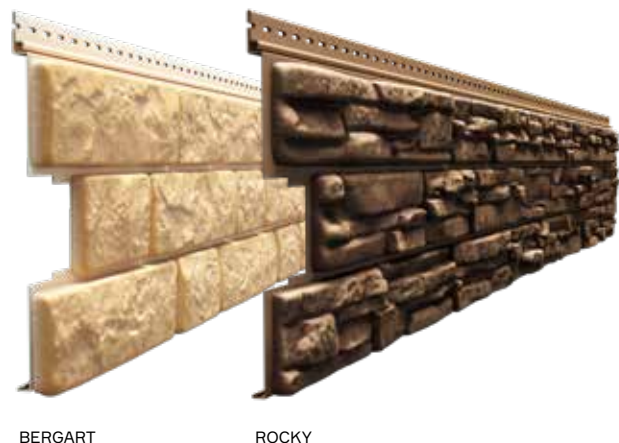

Серия LUX под камень

Серия LUX под камень – это дизайнерские коллекции сайдинга, имитирующие текстуру натурального камня. Серия включает две коллекции: BERGART и ROCKY. Коллекция BERGART имитирует натуральный камень во фламандской кладке. Коллекция ROCKY имитирует текстуру слоистого песчаника.

- Дизайнерская серия, в основу которой положена технология термоформовки экструдированного винилового сайдинга.
- Фактура панелей создаёт имитацию слоистого песчаника и натурального камня.
- Две коллекции панелей: ROCKY и BERGART.
- 5 цветовых решений.
- Гарантия на отсутствие деформаций: 50 лет.
- Гарантия на стойкость цвета: 7 лет.