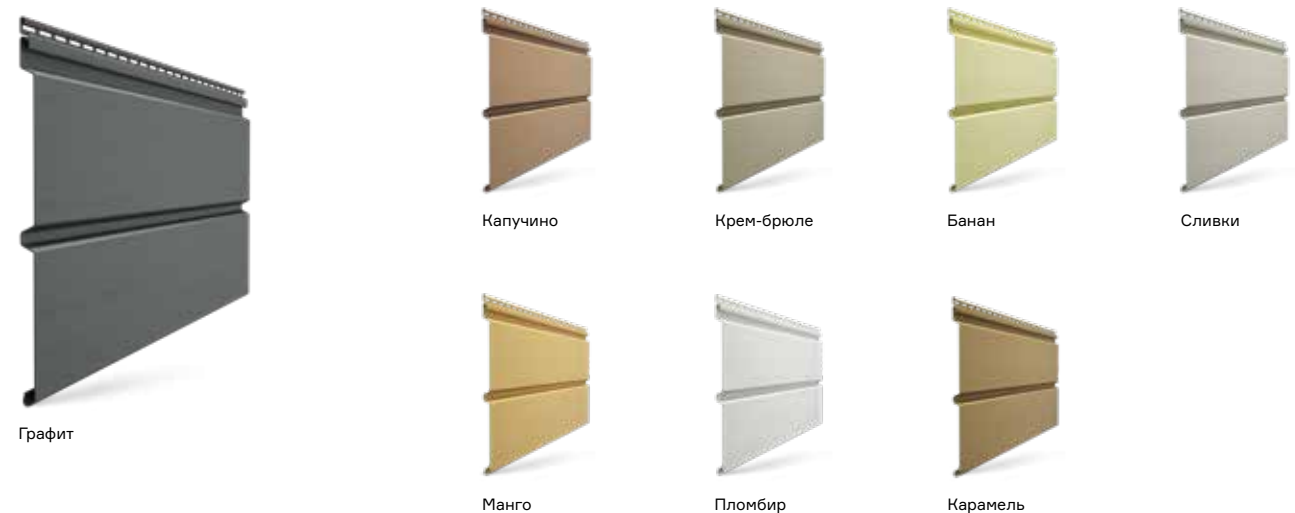

Коллекция «БРУС D6S»