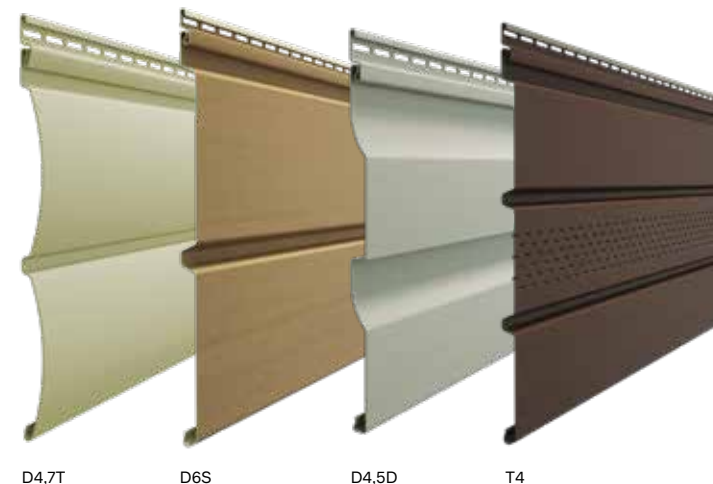

Серия PREMIUM

Серия PREMIUM – высококачественная серия сайдинга Дёке, ставшая своеобразным эталоном рынка и "самым вкусным" его предложением. Философия этой серии – максимально разнообразное предложение форм и цветов панелей, а также комфорт и надёжность эксплуатации благодаря антиураганному замку. Главный секрет сайдинга Дёке – его высокое качество и безупречная репутация.

- Высококачественная серия сайдинга с антиураганным замком.
- Четыре коллекции панелей: Блок-Хаус D4,7T, Брус D6S, Корабельный брус D4,5D и Софит T4.
- 17 цветовых решений.
- Длина панели – 3,6 м.
- Гарантия на отсутствие деформаций : 50 лет.
- Гарантия на стойкость цвета: 7 лет.