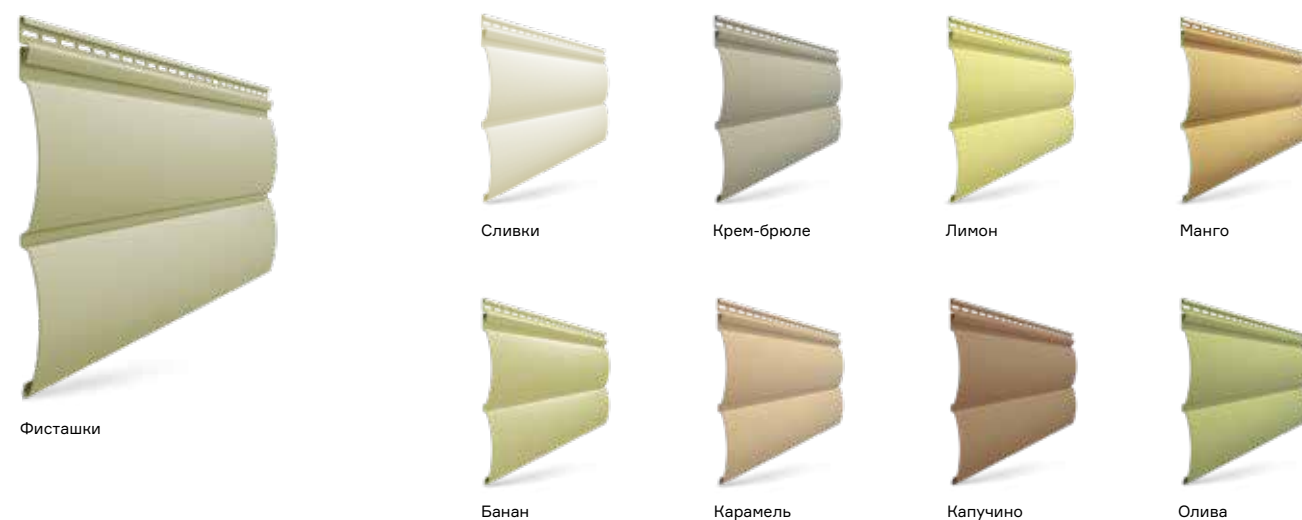

Серия PREMIUM

Серия PREMIUM – высококачественная серия сайдинга Дёке, ставшая своеобразным эталоном рынка и "самым вкусным" его предложением. Философия этой серии – максимально разнообразное предложение форм и цветов панелей, а также комфорт и надёжность эксплуатации благодаря антиураганному замку. Главный секрет сайдинга Дёке – его высокое качество и безупречная репутация.

- Четыре коллекции панелей: Блок-Хаус, Брус, Корабельный брус и Софит.
- Длина панелей сайдинга 3,6 м
- Антиураганный замок.
- 16 цветов.
- Толщина панели – 1,1 мм.
- Упаковка: картонные коробки.
- Возможность монтажа при нулевых температурах.
- Прочная конструкция.
- Простота монтажа.
- Лёгкий уход.
- Диапазон рабочих температур: от -40 °С до +50 °С.
- Гарантия на отсутствие деформаций из-за воздействия климатических и экологических факторов: 50 лет.
- Гарантия на стойкость цвета: 7 лет.

Коллекция «БЛОК-ХАУС D4,7Т»