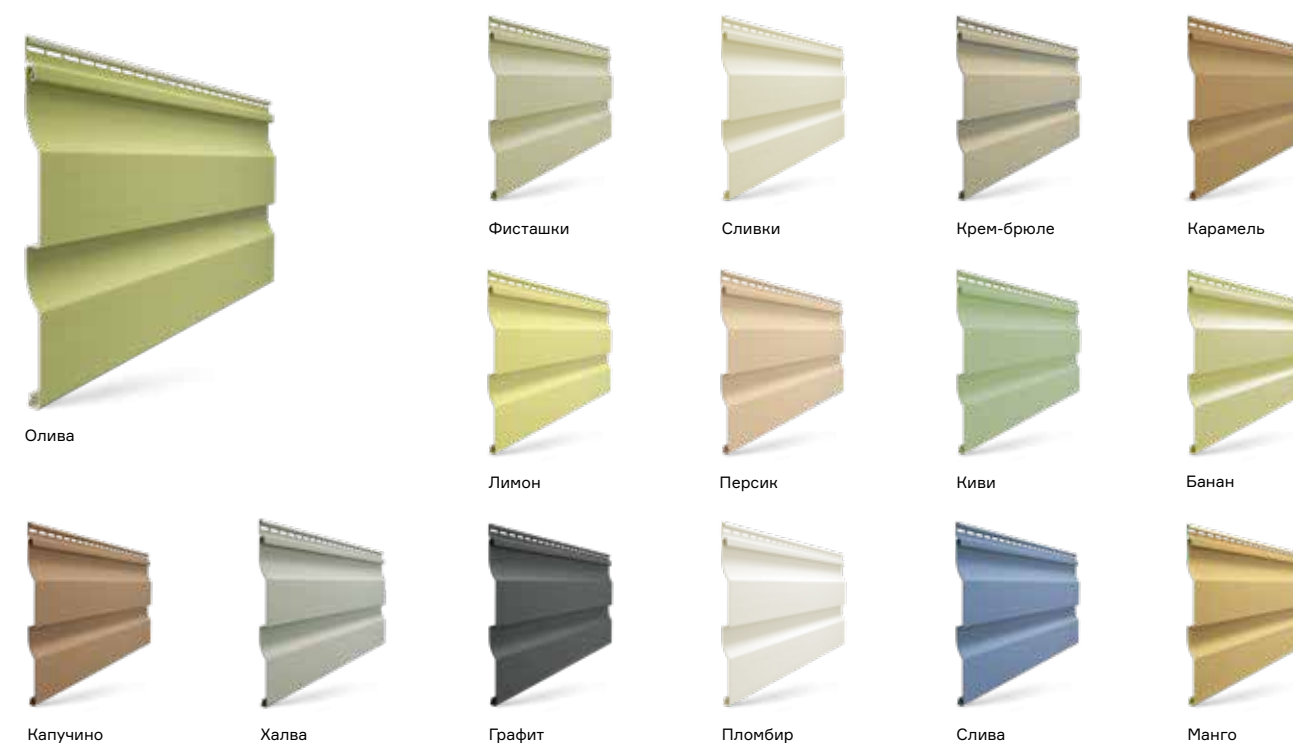

Коллекция «КОРАБЕЛЬНЫЙ БРУС D4,5D»