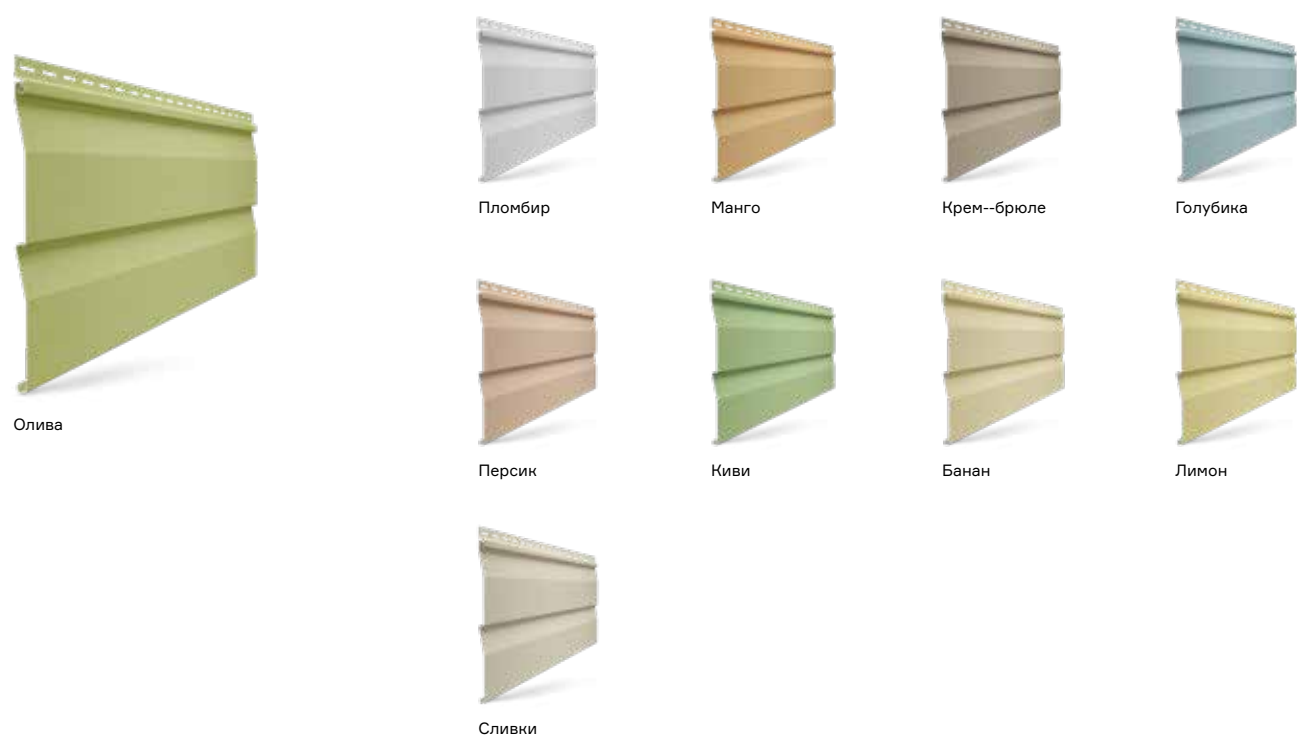

Серия STANDARD

Серия STANDARD – классическая серия «без излишеств и наворотов», выполненная на основе общих с серией PREMIUM технических и цветовых решений. Философия серии – разумная экономия при неизменном качестве известного производителя.

- Три коллекции панелей: Корабельный брус, Ёлочка и Софит.
- Длина панелей сайдинга: 3,0 м.
- 15 цветов.
- Толщина панели – 1,0 мм.
- Возможность монтажа при нулевых температурах.
- Простота монтажа.
- Лёгкий уход.
- Диапазон рабочих температур: от -40 °С до +50 °С.
- Гарантия на отсутствие деформаций из-за воздействия климатических и экологических факторов: 30 лет.
- Гарантия на стойкость цвета: 3 года.

Коллекция «КОРАБЕЛЬНЫЙ БРУС D4,5DL»