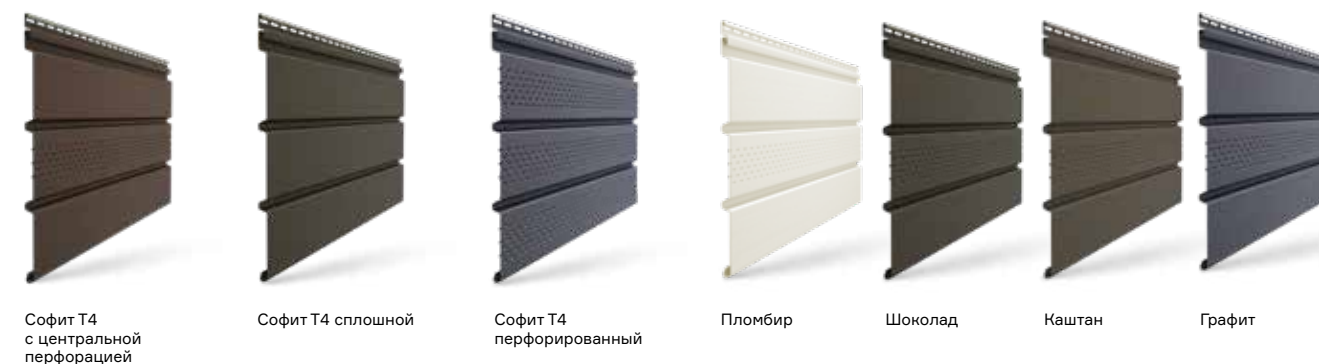

Коллекция «СОФИТ Т4»

Цвета софитов

Сайдинг PREMIUM

Продукция	Рабочая ширина, м	Длина, м	Полезная площадь, м²	Толщина панели, м	Голубика	Слива	Халва	Киви	Лимон	Персик	Фисташки	Банан	Сливки	Крем-брюле	Карамель	Капучино	Манго	Олива	Пломбир	Графит	Шоколад	Каштан				
Коллекция Корабельный брус D4,5D	0,232	3,6	0,84	1,1	■	■	■	■	■	■	■	■	■	■	■	■	■	■	■	■	■	■	■			
Коллекция Блок-Хаус D4,7Т	0,243	3,6	0,87	1,1				■		■	■	■	■	■	■	■	■	■								
Коллекция Брус D6S	0,3	3,6	1,08	1,1								■	■	■	■	■	■	■	■	■						
Коллекция Софит Т4 сплошной	0,305	3,0	0,92	1,1																■	■	■	■			
Коллекция Софит Т4 перфорированный	0,305	3,0	0,92	1,1																■	■	■	■			
Коллекция Софит Т4 с центральной перфорацией	0,305	3,0	0,92	1,1																■	■	■	■