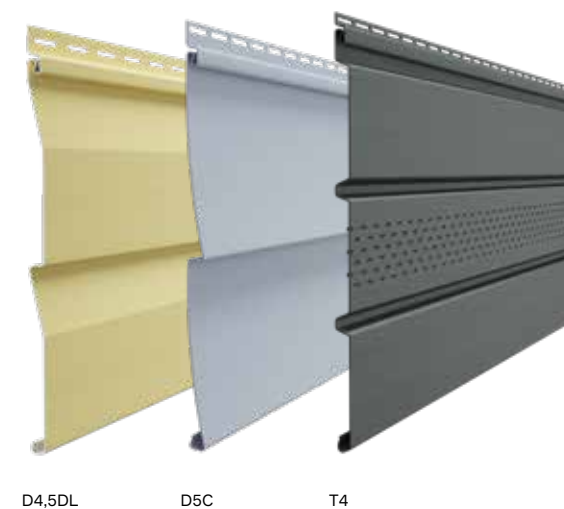

Серия STANDARD

Серия STANDARD – классическая серия «без излишеств и наворотов», выполненная на основе общих с серией PREMIUM технических и цветовых решений. Философия серии – разумная экономия при неизменном качестве известного производителя.

- Классическая серия "без излишеств и наворотов".
- Три коллекции панелей: Корабельный брус D4,5DL, Ёлочка D5C и Софит.
- 15 цветовых решений.
- Длина панели – 3,0 м.
- Гарантия на отсутствие деформаций : 30 лет.
- Гарантия на стойкость цвета: 3 года.