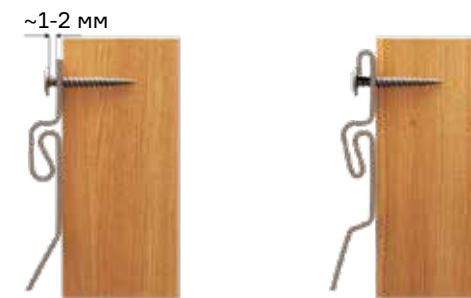

Антиураганный замок

Антиураганный замок – визитная карточка сайдинга Дёке. Это специальный загиб на верхней кромке панелей сайдинга, который является дополнительным ребром жёсткости, увеличивает прочность фасада и исключает его «шуршание» при высоких ветровых нагрузках, что делает проживание в доме значительно более комфортным. Конструкция замка позволяет также значительно упростить и ускорить монтаж сайдинга.