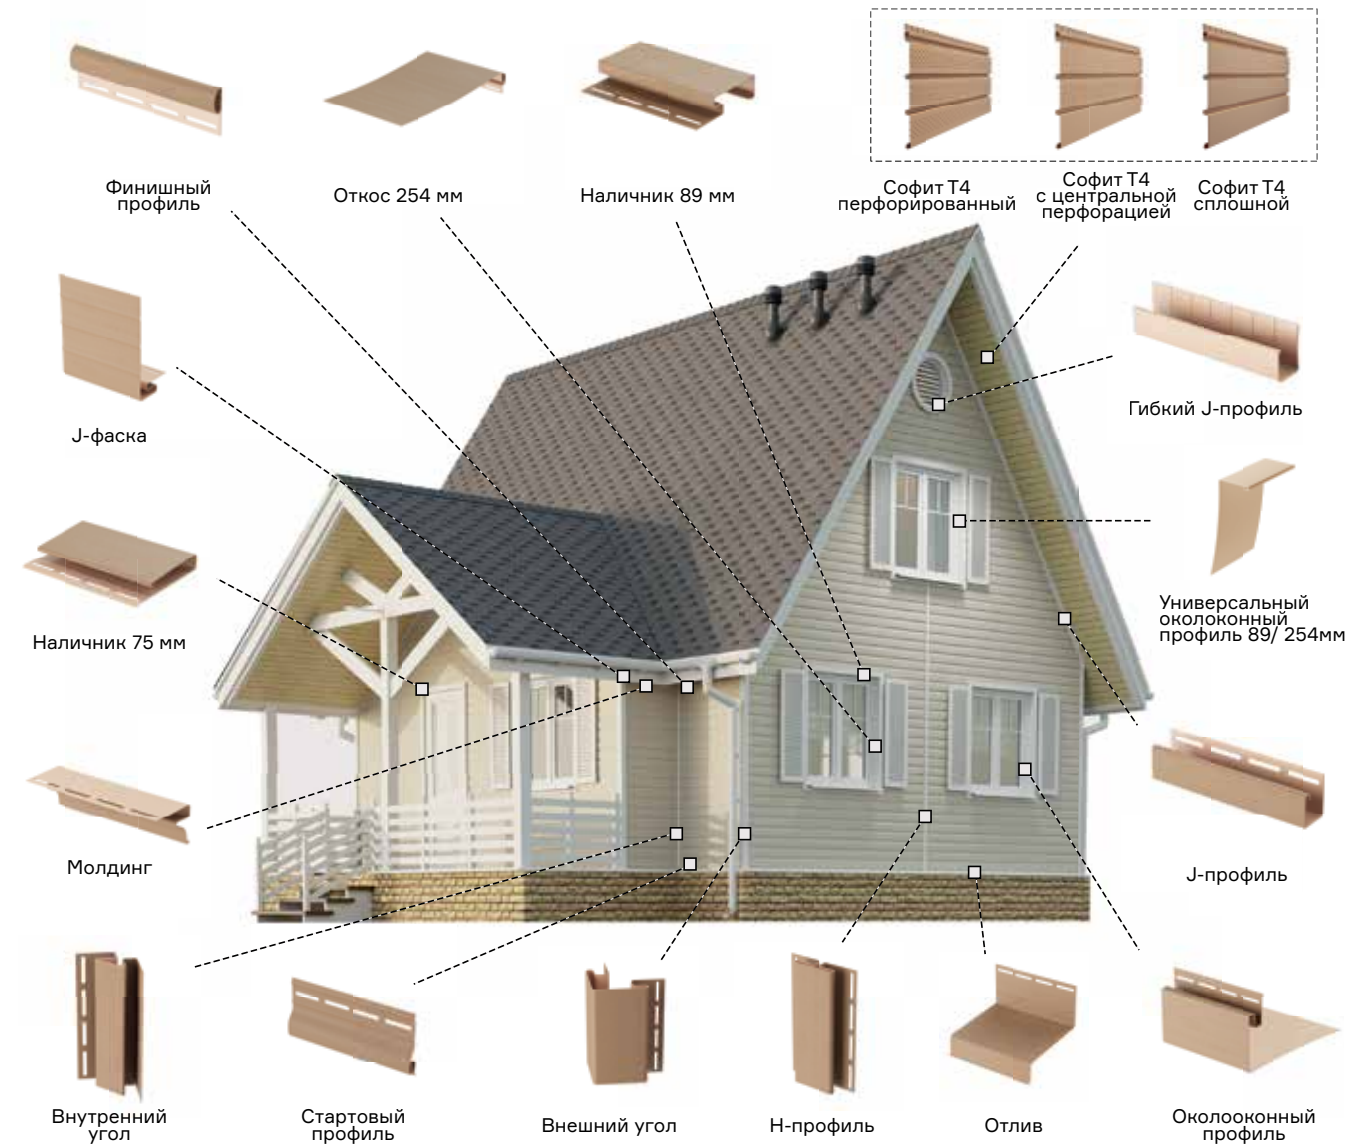

Продукция	Длина, м	Толщина панели, мм	Цвет																	
			Голубика	Слива	Халева	Киви	Лимон	Персик	Фисташки	Банан	Сливки	Крем-брюле	Карамель	Капучино	Манго	Олива	Пломбир	Графит	Шоколад	Каштан
Молдинг	3,0	1,1																		
J-фаска	3,0	1,1																		
Финишный профиль	3,0	1,1	■	■	■	■	■	■	■	■	■	■	■	■	■	■	■	■	■	■
J-профиль	3,0	1,1	■	■	■	■	■	■	■	■	■	■	■	■	■	■	■	■	■	■
H-профиль	3,0	1,1	■	■	■	■	■	■	■	■	■	■	■	■	■	■	■	■	■	■
Внутренний угол	3,0	1,1	■	■	■	■	■	■	■	■	■	■	■	■	■	■	■	■	■	■
Внешний угол 75 мм	3,0	1,1	■	■	■	■	■	■	■	■	■	■	■	■	■	■	■	■	■	■
Околооконный профиль	3,6	1,1															■	■	■	■
Универсальный околооконный профиль 89/254 мм	3,6	1,1															■	■	■	■
Откос 254 мм	3,6	1,1															■	■	■	■
Наличник 89 мм	3,6	1,1															■	■	■	■
Наличник 75 мм	3,6	1,1															■	■	■	■
Стартовый профиль	3,0	1,1															■	■	■	■
Отлив	3,0	1,1															■	■	■	■
Гибкий J-профиль	3,8	1,1															■	■	■	■

Универсальные аксессуары Döcke существенно упрощают монтаж, обеспечивают долгий срок службы сайдинга, а также являются декоративными элементами отделки фасада, что позволяет сделать его красивым и неповторимым.

Широкий ассортимент цветов универсальных аксессуаров Döcke позволит сделать ваш дом аппетитно неповторимым!