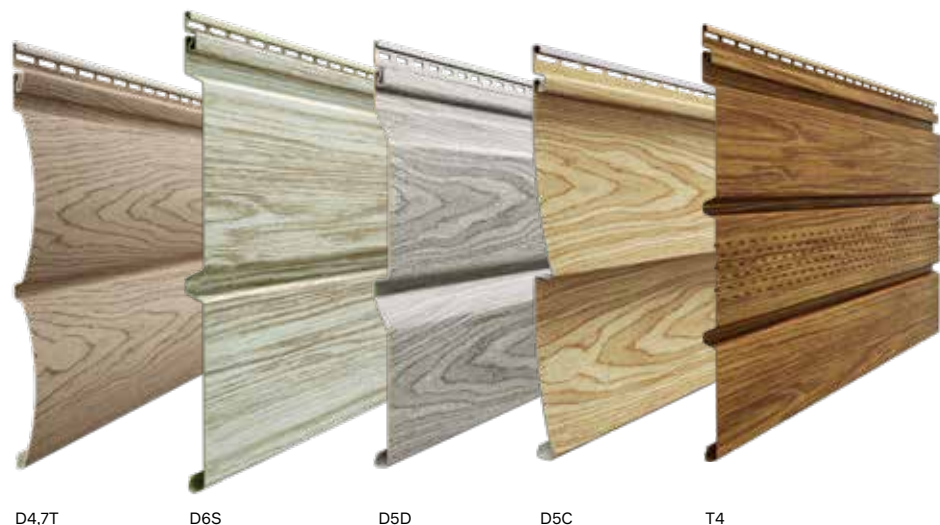

ОБЗОР СЕРИЙ САЙДИНГА ДЁКЕ

Серия LUX под дерево

Серия LUX под дерево - это дизайнерские коллекции сайдинга, которые сочетают в себе качество Дёке и великолепный внешний вид. Текстурированный рисунок создает имитацию натурального дерева, что делает сайдинг этой серии почти неотличимым от деревянного бруса или бревна.

- Дизайнерская серия, в основу которой положены технологии глубокой офсетной и высокой печати по горячей поверхности экструдированного винилового сайдинга.
- Текстурированный рисунок создаёт имитацию натурального дерева.
- Три дизайна: Монреаль, Ванкувер и Лиственница.
- Пять коллекций: Блок-Хаус D4,7T, Брус D6S, Ёлочка D5C, корабельный брус D5D и Софит T4.
- 11 цветовых решений.
- Гарантия на отсутствие деформаций: 50 лет.
- Гарантия на стойкость цвета: 7 лет.