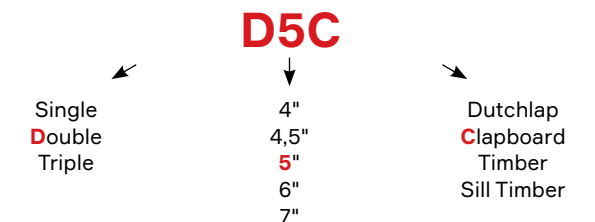

Маркировка панелей сайдинга

Название панелей сайдинга содержит буквенно-цифровую маркировку. Первой буквой обозначается количество повторяющихся элементов профиля («досок»), а последней буквой – форма доски. Ширина одного элемента в дюймах обозначается цифрой. Таким образом, названия профилей можно расшифровать как:

- Сайдинг D4,5D (Double 4,5" Dutchlap) - двойной корабельный брус с шириной одной доски 4,5 дюйма.
- Сайдинг D5D (Double 5" Dutchlap) - двойной корабельный брус с шириной одной доски 5 дюймов.
- Сайдинг D5C (Double 5" Clapboard) – двойная ёлочка с шириной одной доски 5 дюймов.
- Сайдинг D4,7T (Double 4,7" Timber) – двойной оцилиндрованный брус с шириной одной доски 4,7 дюйма.
- Сайдинг D6S (Double 6 Sill Timber) – двойной профилированный брус с шириной одной доски 6 дюймов.
- Софит Т4 (Triple 4") – тройной софит с шириной одной доски 4 дюйма